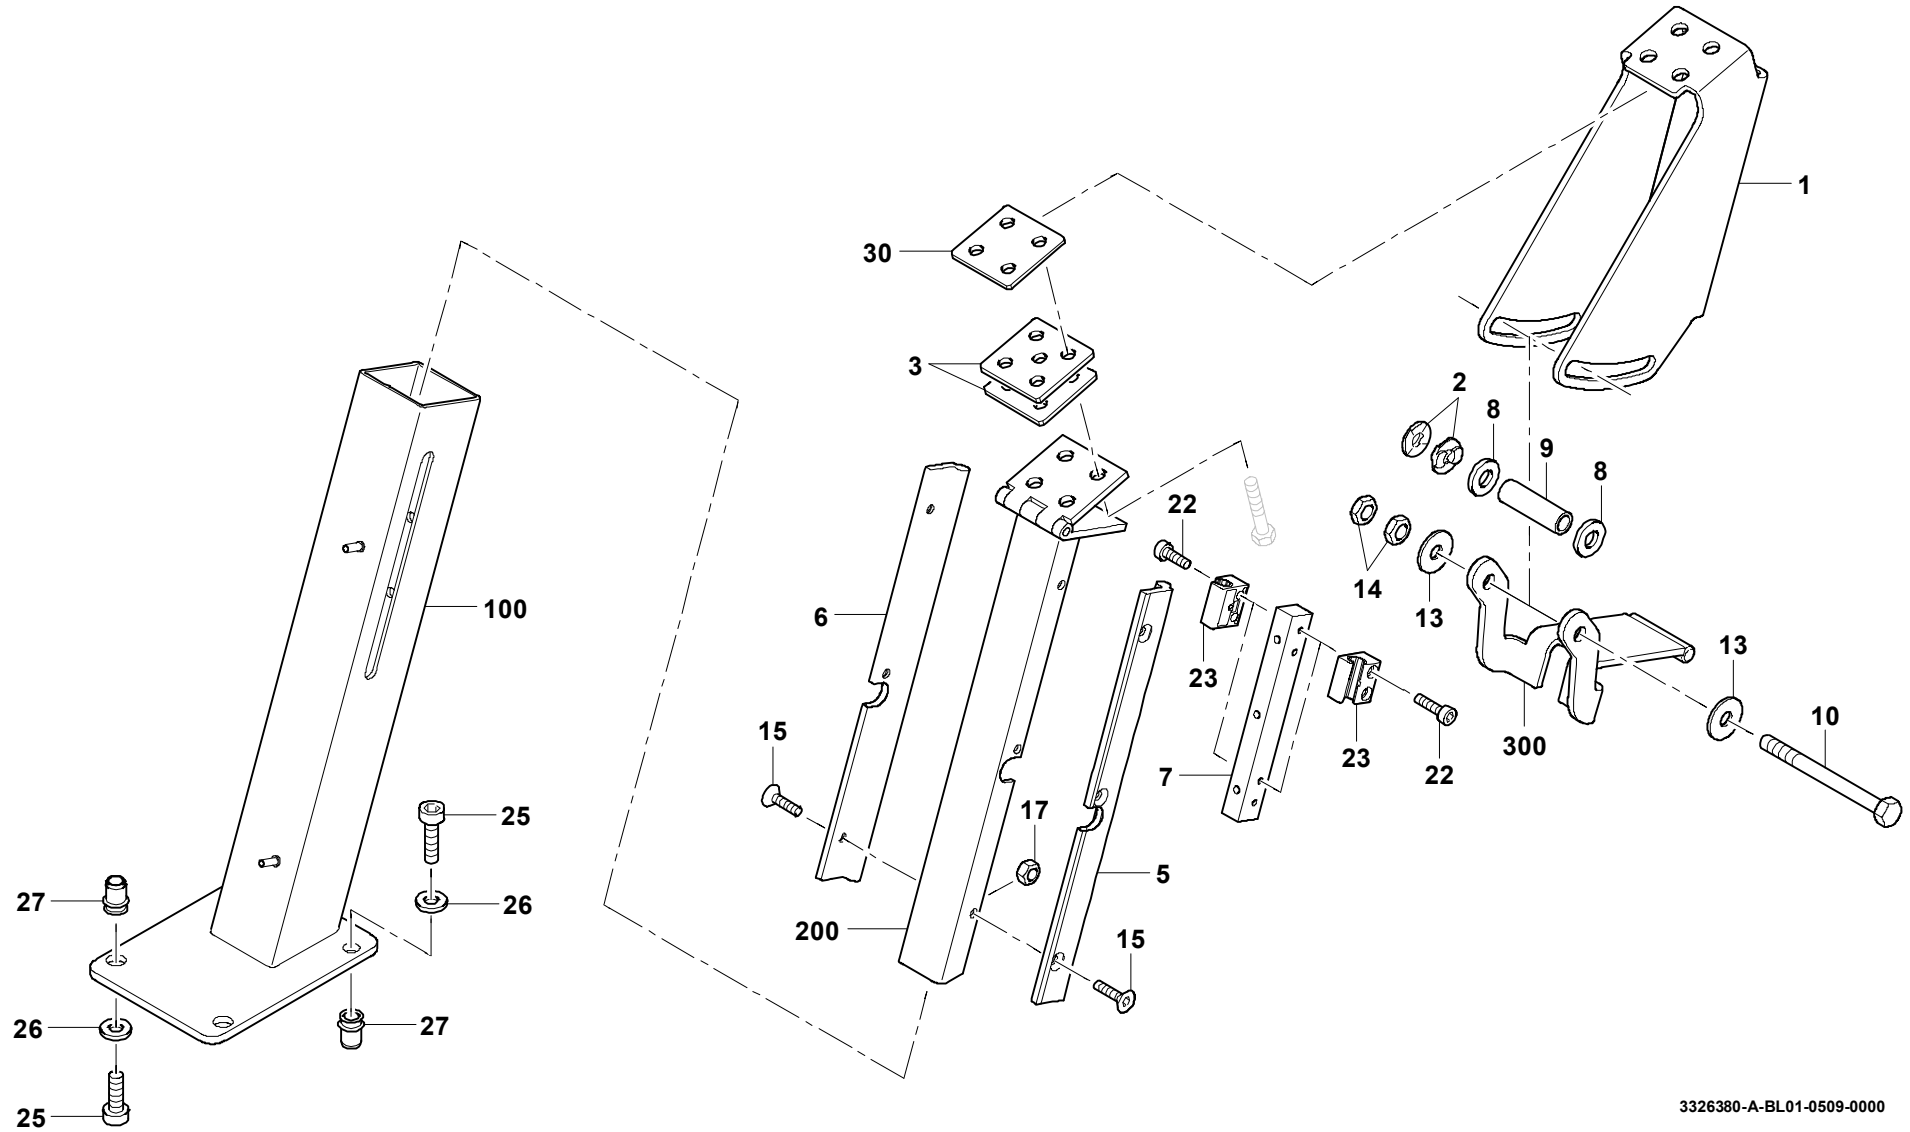

GROVE

MONITORHALTER
MONITOR HOLDER

BILDTAFEL
PICTORIAL DISPLAY

05.09

3326380-ETL A

1/1

GMK 5130
BE 630
G 238

3326380-A-BL01-0509-0000